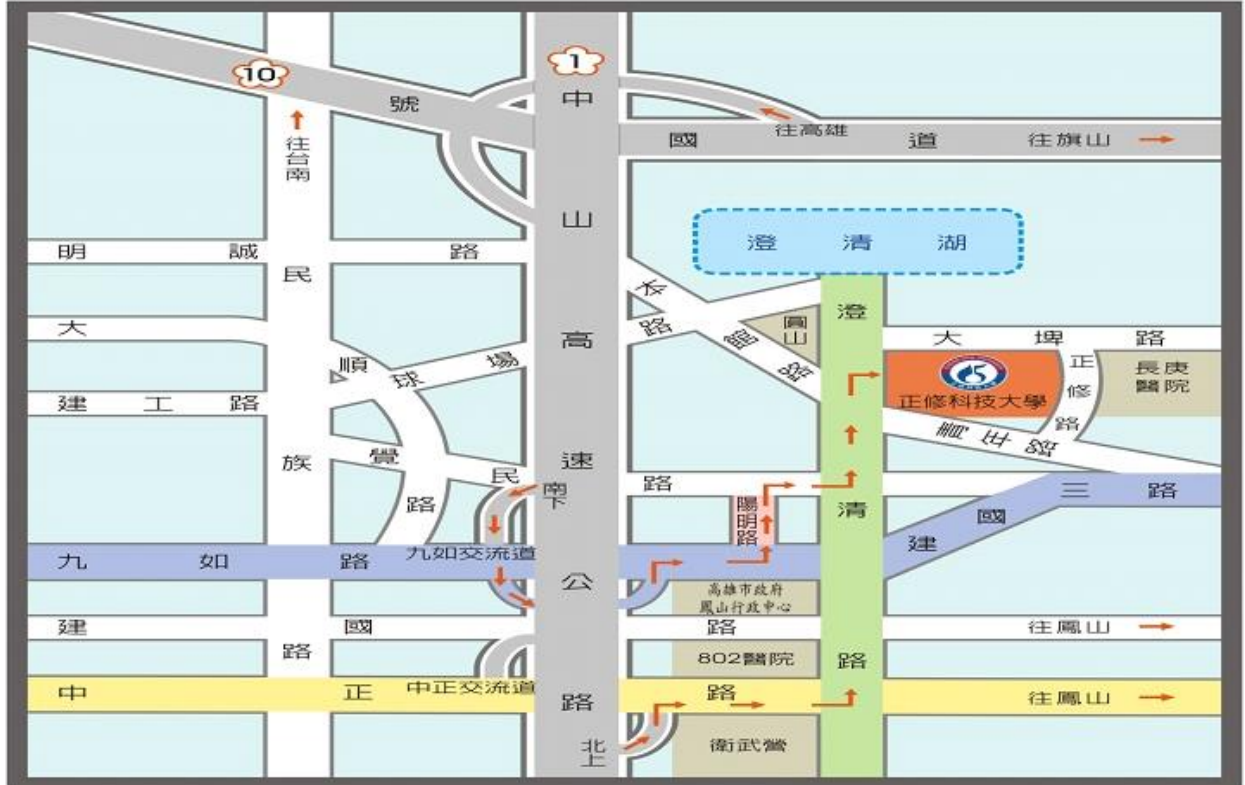

本校於**6月25日(六)14:00-16:00**於各科辦理學生暨家長說明會，當日**13:00-17:00**也可至招生處現場辦理網路報到與資料繳交。

五、聯絡方式：

1. 本校地址：83347高雄市鳥松區澄清路840號
2. 洽詢電話：專線：(07)7310203 傳真：(07)7310213
3. 洽詢時間：週一至週五09:00~16:00

預祝您展開快樂學習、創新卓越的智慧之旅！

招生處 敬啟 中華民國 111 年 6 月 23 日

正修科技大學交通示意圖

高雄市鳥松區澄清路840號 電話：07-7358800 傳真：07-7315367

●註：中山高速公路南下九如交流道禁止直接左轉九如路，須直行經過引道再接回九如路。

※國道1號南下：

下九如交流道左轉（需經迴轉道）九如路直行，至陽明路左轉續行至覺民路右轉，循覺民路至澄清路左轉直行即可抵達。

下中正交流道左轉中正路直行，至澄清路左轉直行即可抵達。

※國道1號北上：

下三多交流道右轉三多路直行，至澄清路左轉直行即可抵達。

下中正交流道右轉中正路直行，至澄清路左轉直行即可抵達。

※國道3號南下：

國道10號往高雄端（西），下仁武交流道直行，至鳳仁路左轉直行，至大埤路右轉直行即可抵達。

接國道10號往高雄端（西），至鼎金系統交流道接國道1號，按本校國道1號南下指引說明即可抵達。

※國道3號北上：

接國道10號往高雄端（西），下仁武交流道直行，至鳳仁路左轉直行，至大埤路右轉直行即可抵達。

接國道10號往高雄端（西），至鼎金系統交流道接國道1號，按本校國道1號南下指引說明即可抵達。